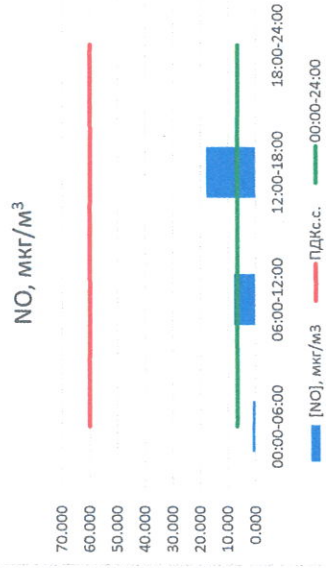

Отчёт о состоянии атмосферного воздуха за 08.12.2020 г.

Направление ветра	[NO], мкг/м³	[NO <sub>2</sub> ], мкг/м³	[CO], мкг/м³	[SO <sub>2</sub> ], мкг/м³	[Пыль], мкг/м³
00:00-06:00	1.171	22.055	0.329	1.030	0.002
06:00-12:00	7.748	28.552	0.413	1.967	0.013
12:00-18:00	17.826	48.896	0.273	0.002	0.011
18:00-24:00	0.162	24.659	0.119	0.000	0.011
00:00-24:00	6.727	31.041	0.284	0.750	0.009
ПДК <sub>с.с.</sub>	60.0	40.0	3.0	50.0	150.0