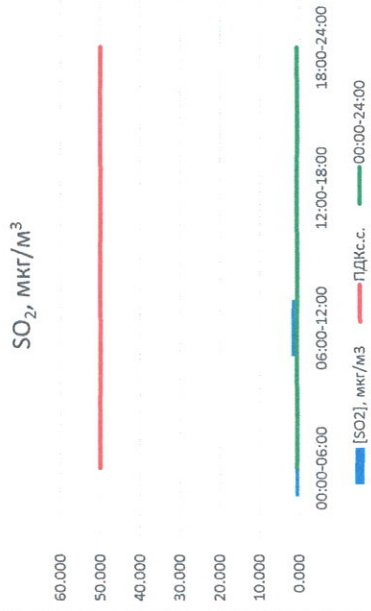

Отчёт о состоянии атмосферного воздуха за 08.12.2020 г.

Направление ветра	[NO], мкг/м³	[NO <sub>2</sub> ], мкг/м³	[CO], мкг/м³	[SO <sub>2</sub> ], мкг/м³	[Пыль], мкг/м³
00:00-06:00	1.171	22.055	0.329	1.030	0.002
06:00-12:00	7.748	28.552	0.413	1.967	0.013
12:00-18:00	17.826	48.896	0.273	0.002	0.011
18:00-24:00	0.162	24.659	0.119	0.000	0.011
00:00-24:00	6.727	31.041	0.284	0.750	0.009
ПДК <sub>с.с.</sub>	60.0	40.0	3.0	50.0	150.0