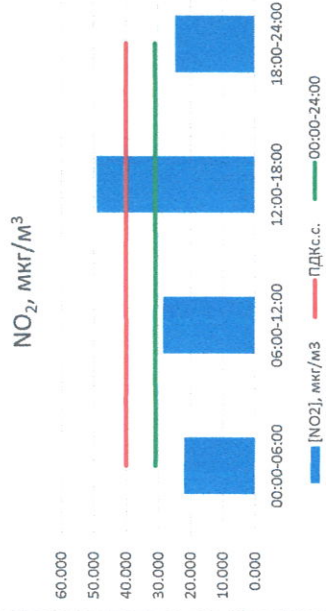

Отчёт о состоянии атмосферного воздуха за 08.12.2020 г.

Направление ветра	[NO], мкг/м³	[NO <sub>2</sub> ], мкг/м³	[CO], мкг/м³	[SO <sub>2</sub> ], мкг/м³	[Пыль], мкг/м³
00:00-06:00	1.171	22.055	0.329	1.030	0.002
06:00-12:00	7.748	28.552	0.413	1.967	0.013
12:00-18:00	17.826	48.896	0.273	0.002	0.011
18:00-24:00	0.162	24.659	0.119	0.000	0.011
00:00-24:00	6.727	31.041	0.284	0.750	0.009
ПДК <sub>с.с.</sub>	60.0	40.0	3.0	50.0	150.0