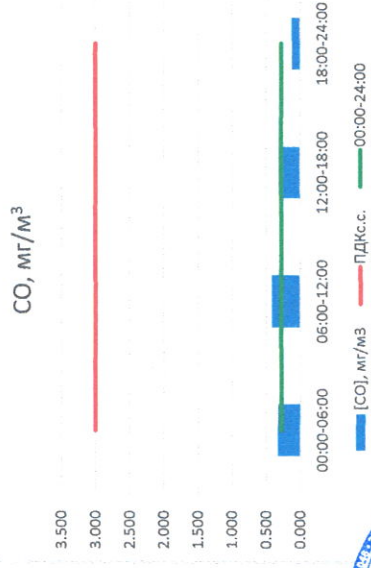

Отчёт о состоянии атмосферного воздуха за 08.12.2020 г.

Направление ветра	[NO], мкг/м³	[NO <sub>2</sub> ], мкг/м³	[CO], мкг/м³	[SO <sub>2</sub> ], мкг/м³	[Пыль], мкг/м³
00:00-06:00	1.171	22.055	0.329	1.030	0.002
06:00-12:00	7.748	28.552	0.413	1.967	0.013
12:00-18:00	17.826	48.896	0.273	0.002	0.011
18:00-24:00	0.162	24.659	0.119	0.000	0.011
00:00-24:00	6.727	31.041	0.284	0.750	0.009
ПДК <sub>с.с.</sub>	60.0	40.0	3.0	50.0	150.0