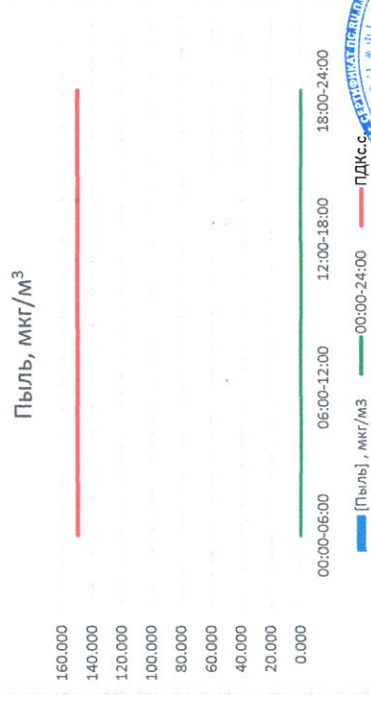

Отчёт о состоянии атмосферного воздуха за 08.12.2020 г.

Направление ветра	[NO], мкг/м³	[NO <sub>2</sub> ], мкг/м³	[CO], мкг/м³	[SO <sub>2</sub> ], мкг/м³	[Пыль], мкг/м³
00:00-06:00	1.171	22.055	0.329	1.030	0.002
06:00-12:00	7.748	28.552	0.413	1.967	0.013
12:00-18:00	17.826	48.896	0.273	0.002	0.011
18:00-24:00	0.162	24.659	0.119	0.000	0.011
00:00-24:00	6.727	31.041	0.284	0.750	0.009
ПДК <sub>с.с.</sub>	60.0	40.0	3.0	50.0	150.0